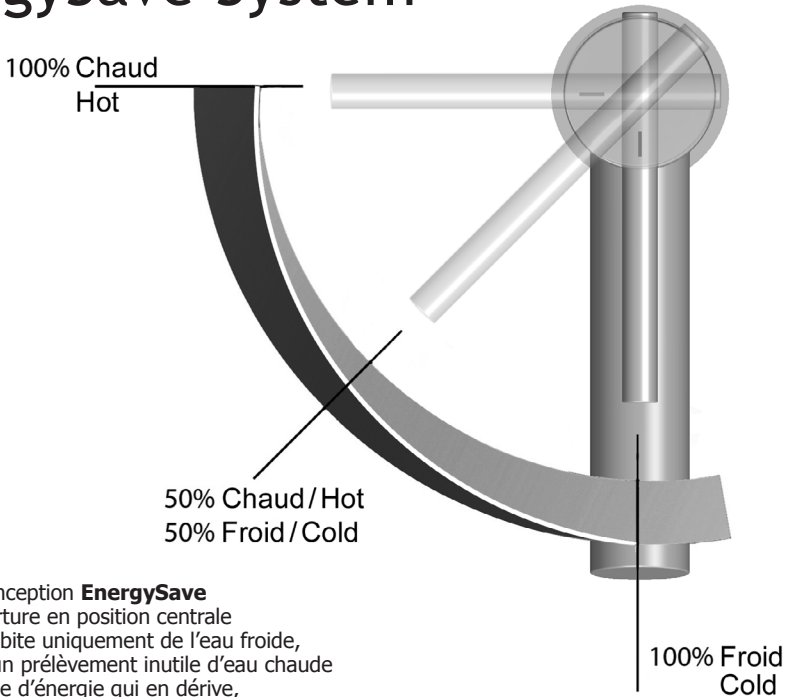

EnergySave System

Grâce à la conception **EnergySave** lors de l'ouverture en position centrale le mitigeur débite uniquement de l'eau froide, évitant ainsi un prélèvement inutile d'eau chaude et le gaspillage d'énergie qui en dérive, au bénéfice d'une économie significative d'énergie. Le réglage de la température se fait normalement en tournant la manette vers la gauche, jusqu'à obtenir la température maximum souhaitée.

With **EnergySave** System, when opening with lever in central position the mixer delivers cold water only, thus preventing the water heating system from starting. This grants a significant benefit in energy and cost saving.

Water temperature regulation is normally operated by turning lever left, towards adjustable maximum temperature position.

Con il dispositivo **EnergySave**, all'apertura con leva in posizione centrale il miscelatore eroga unicamente acqua fredda, evitando così l'inutile accensione della caldaia e il conseguente spreco di acqua calda, con il beneficio di un notevole risparmio energetico ed economico. La regolazione della temperatura avviene normalmente ruotando la leva verso sinistra, fino alla temperatura massima desiderata.