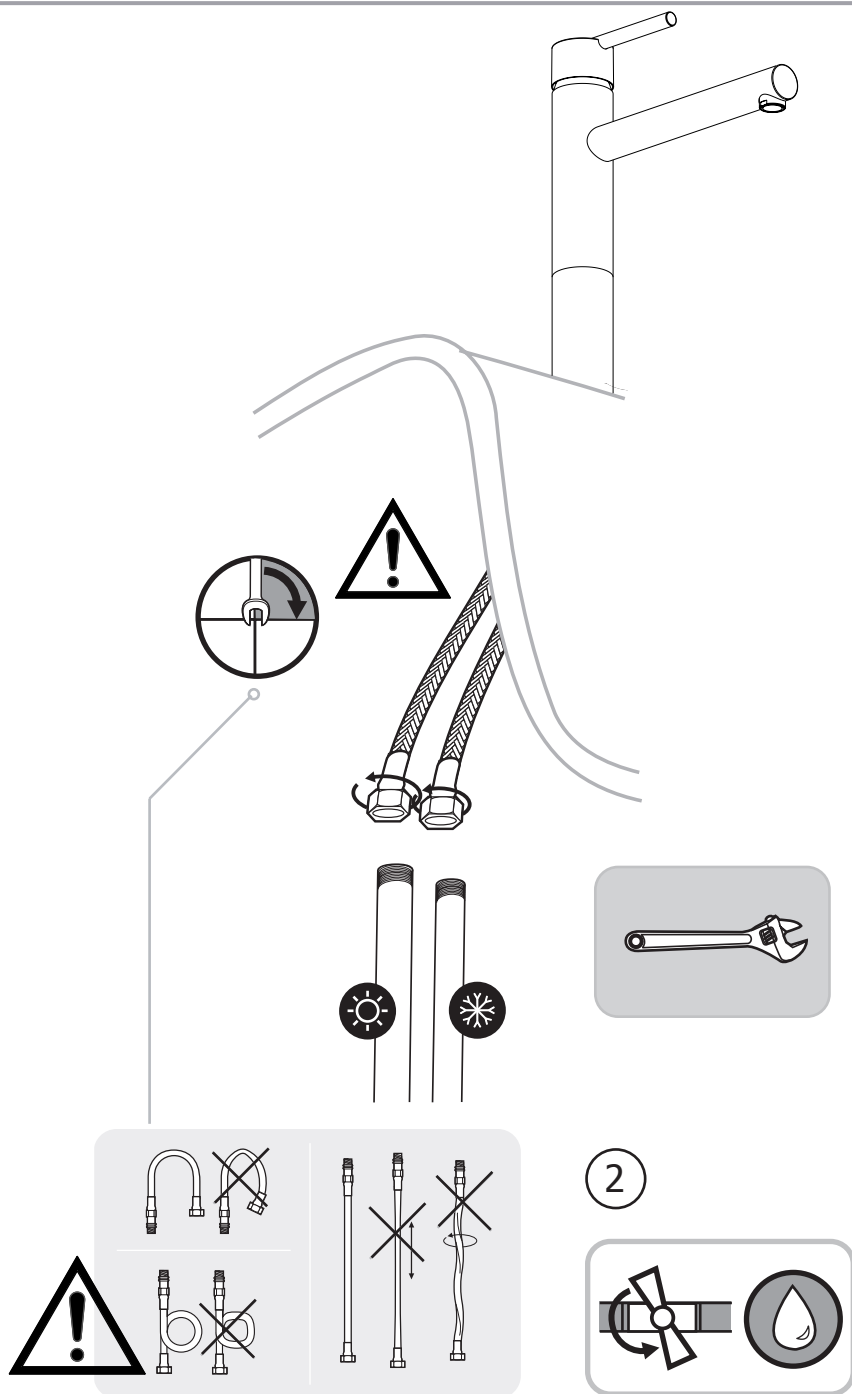

EnergySave System

Grâce à la conception **EnergySave** lors de l'ouverture en position centrale le mitigeur débite uniquement de l'eau froide, évitant ainsi un prélèvement inutile d'eau chaude et le gaspillage d'énergie qui en dérive, au bénéfice d'une économie significative d'énergie. Le réglage de la température se fait normalement en tournant la manette vers la gauche, jusqu'à obtenir la température maximum souhaitée.

Water temperature regulation is normally operated by turning lever left, towards adjustable maximum temperature position.

Con il dispositivo **EnergySave**, all'apertura con leva in posizione centrale il miscelatore eroga unicamente acqua fredda, evitando così l'inutile accensione della caldaia e il conseguente spreco di acqua calda, con il beneficio di un notevole risparmio energetico ed economico. La regolazione della temperatura avviene normalmente ruotando la leva verso sinistra, fino alla temperatura massima desiderata.

A5

D1

**B1**

**C1****D1****A5**

A2

A3

A4

Non incluso / Not included / Non inclus / Nicht Dabei / No incluido / Nitinbegrepen