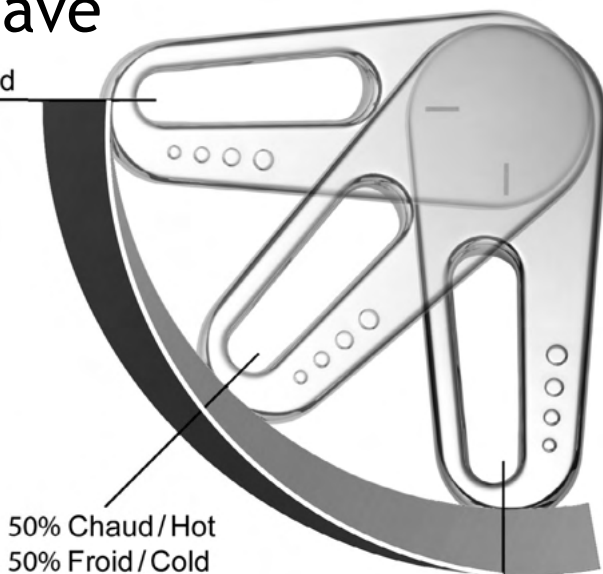

EnergySave

100% Chaud
Hot

50% Chaud / Hot
50% Froid / Cold

100% Froid
Cold

Con la cartuccia **ENERGYSAVE** all'apertura con leva in posizione centrale eroga unicamente acqua fredda, evitando così l'inutile accensione della caldaia e il conseguente spreco di acqua calda, con il beneficio di un notevole risparmio energetico ed economico.